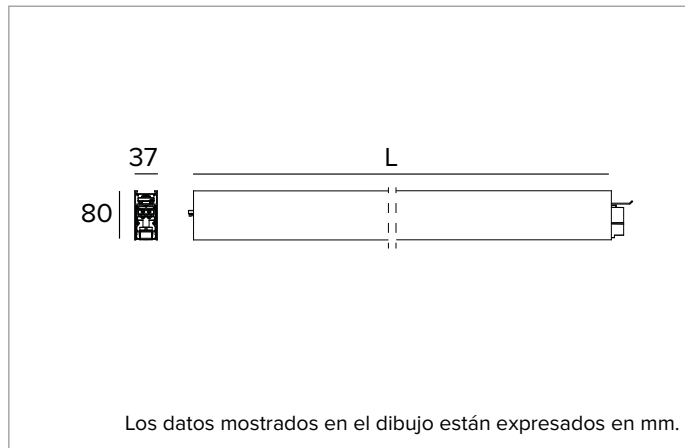

## Luminaria lineal de LED para instalaciones con sistema plafón o en suspensión

|                                    | 3000K            | H(m) | D1(m) | D2(m) | E <sub>max</sub> (lx) |
|------------------------------------|------------------|------|-------|-------|-----------------------|
| Ra80                               |                  |      | 66°   | 64°   |                       |
| Fixture Power                      | 68W              | 1    | 1.29  | 1.26  | 3542                  |
| Source Flux                        | 7983lm           | 2    | 2.58  | 2.52  | 886                   |
| Fixture Flux                       | 7984lm           | 3    | 3.86  | 3.78  | 394                   |
| Efficacy                           | 117lm/W          | 4    | 5.15  | 5.04  | 221                   |
| G0347A I <sub>max</sub> =502cd/klm | I <sub>max</sub> | 5    | 6.44  | 6.30  | 142                   |